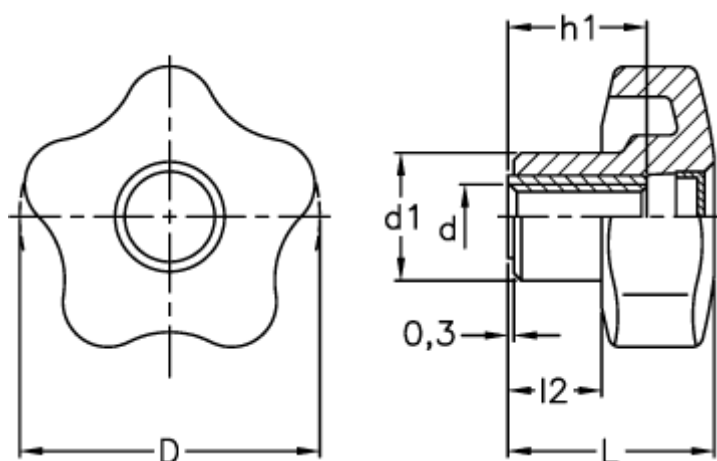

Varenummer: 23020698446  
Beskrivelse: E+G Stjernegreb i termoplast  
VCT.32 B-M6-C6, rød dækkappe

## Mål

D	= 32
d1	= 15
d 6H	= M6
h1	= 12
L	= 23.0
l2	= 10